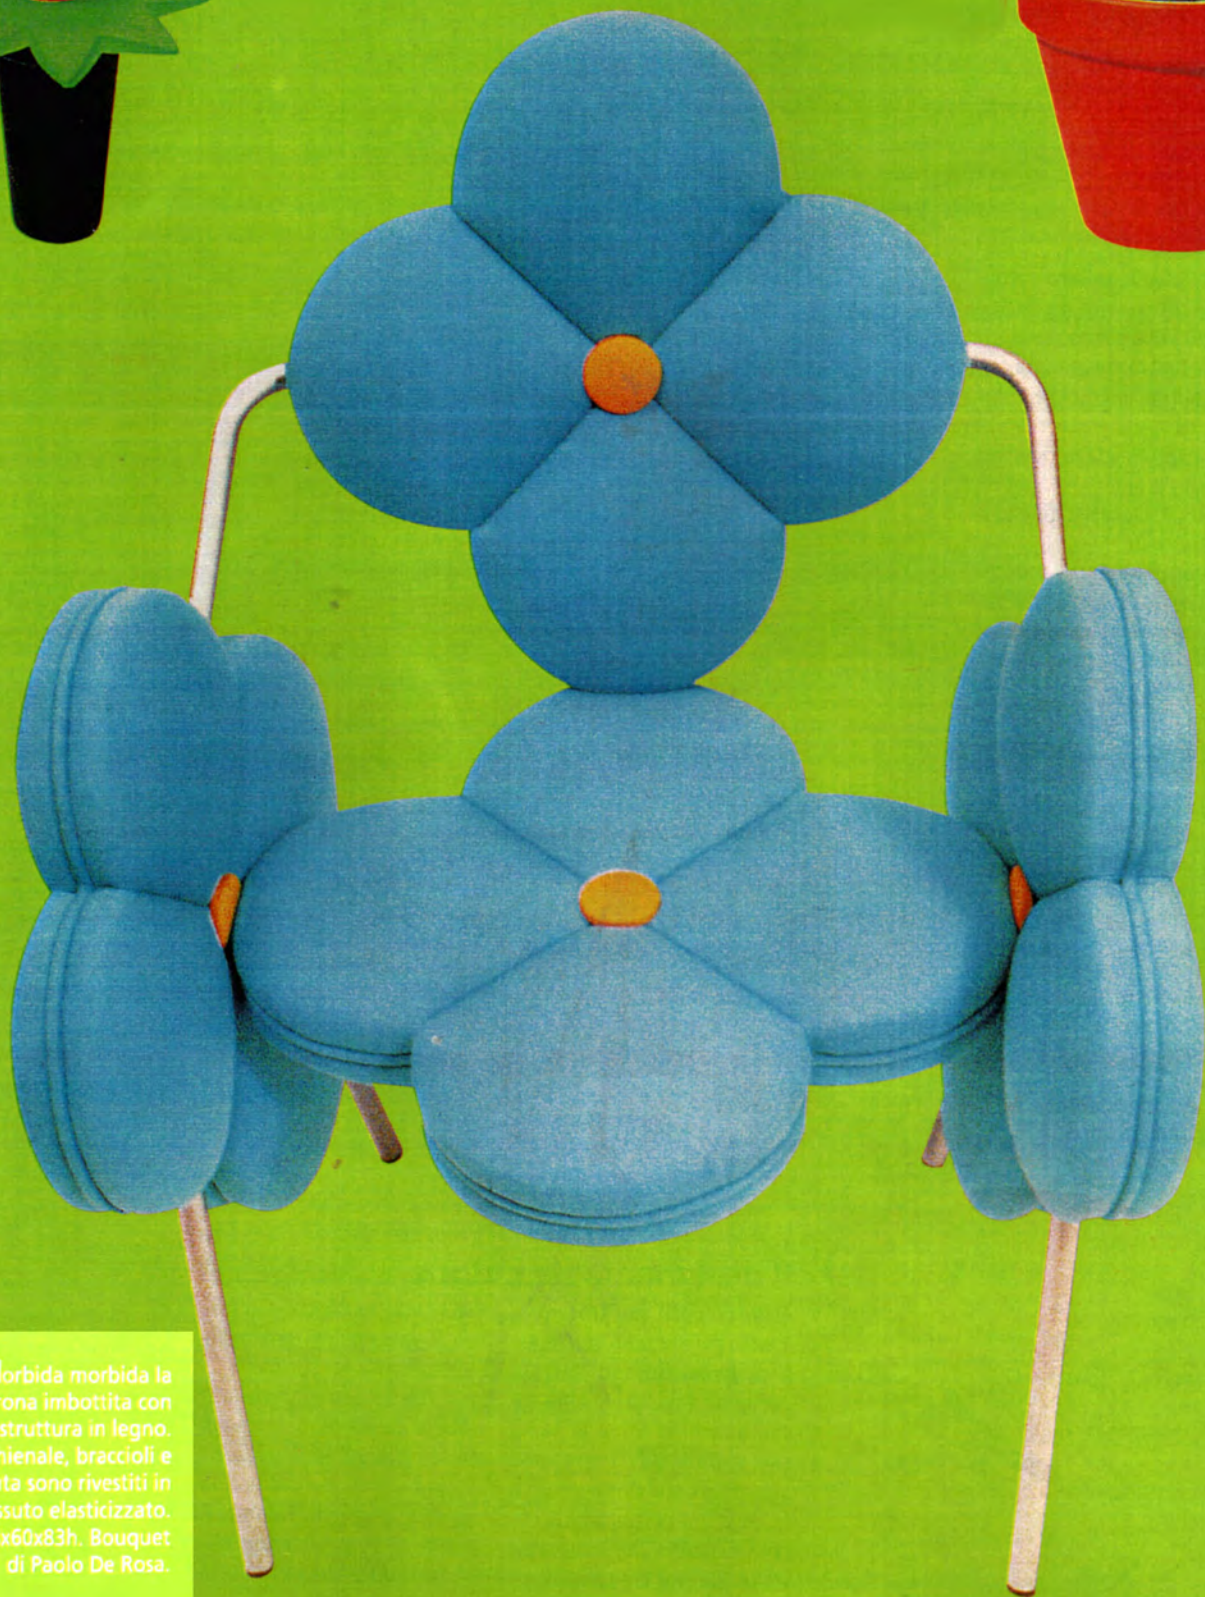

**S**orpresa: il vaso fiorito è un cavatappi in plastica riciclabile. Disponibile in vari colori. Neon di Koziol.

**L**ampada da terra realizzata in plastica riciclabile. La luce? Verde, naturalmente. Cm 110x180h. Di Stiletto...

**M**orbida morbida la poltrona imbottita con struttura in legno. Schienale, braccioli e seduta sono rivestiti in tessuto elasticizzato. Cm 68x60x83h. Bouquet di Paolo De Rosa.